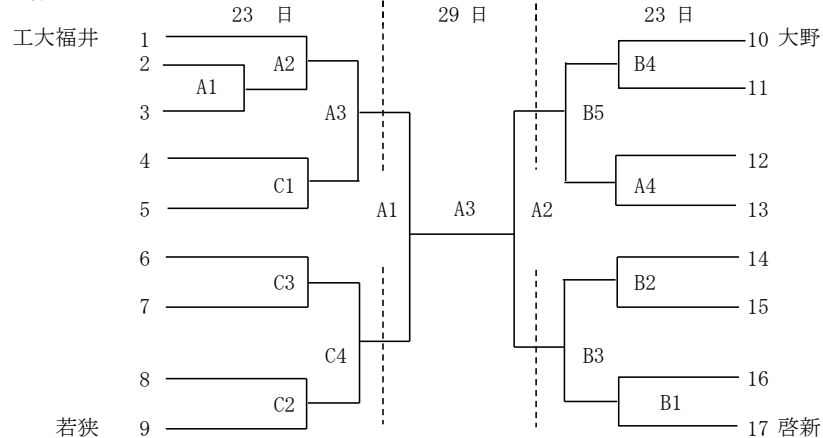

《Aコート》 試合開始時間
 第1試合 D① 9: 00
 第2試合 D②
 第3試合 D③
 第4試合 A①
 第5試合 A②
 第6試合 A③

《Bコート》 試合開始時間
 第1試合 B① 9: 00
 第2試合 B②
 第3試合 B③
 第4試合 C①
 第5試合 C②
 第6試合 C③

《Cコート》 試合開始時間
 第1試合 E① 9: 00
 第2試合 E②
 第3試合 E③

《Dコート》 試合開始時間
 第1試合 A② 9: 00
 第2試合 A①
 第3試合 A③
 第4試合 D①
 第5試合 D②
 第6試合 D③

《Eコート》 試合開始時間
 第1試合 B① 9: 00
 第2試合 B②
 第3試合 B③
 第4試合 E①
 第5試合 E②
 第6試合 E③

《Fコート》 試合開始時間
 第1試合 C① 9: 00
 第2試合 C②
 第3試合 C③
 第4試合 F①
 第5試合 F②
 第6試合 F③

①大会全日程を通して、8:30から朝の連絡会を行います。顧問の先生方は本部に集合してください。
 ②1日目の全日程終了後に決勝トーナメントの抽選を行いますので顧問の先生はお残りください。

第2試合以降は、前の試合が終了してから15分後にプロトコール。ただし、試合が連続するチームがいる場合は、前の試合が終了してから20分後にプロトコール。

男子 決勝トーナメント

女子 決勝トーナメント