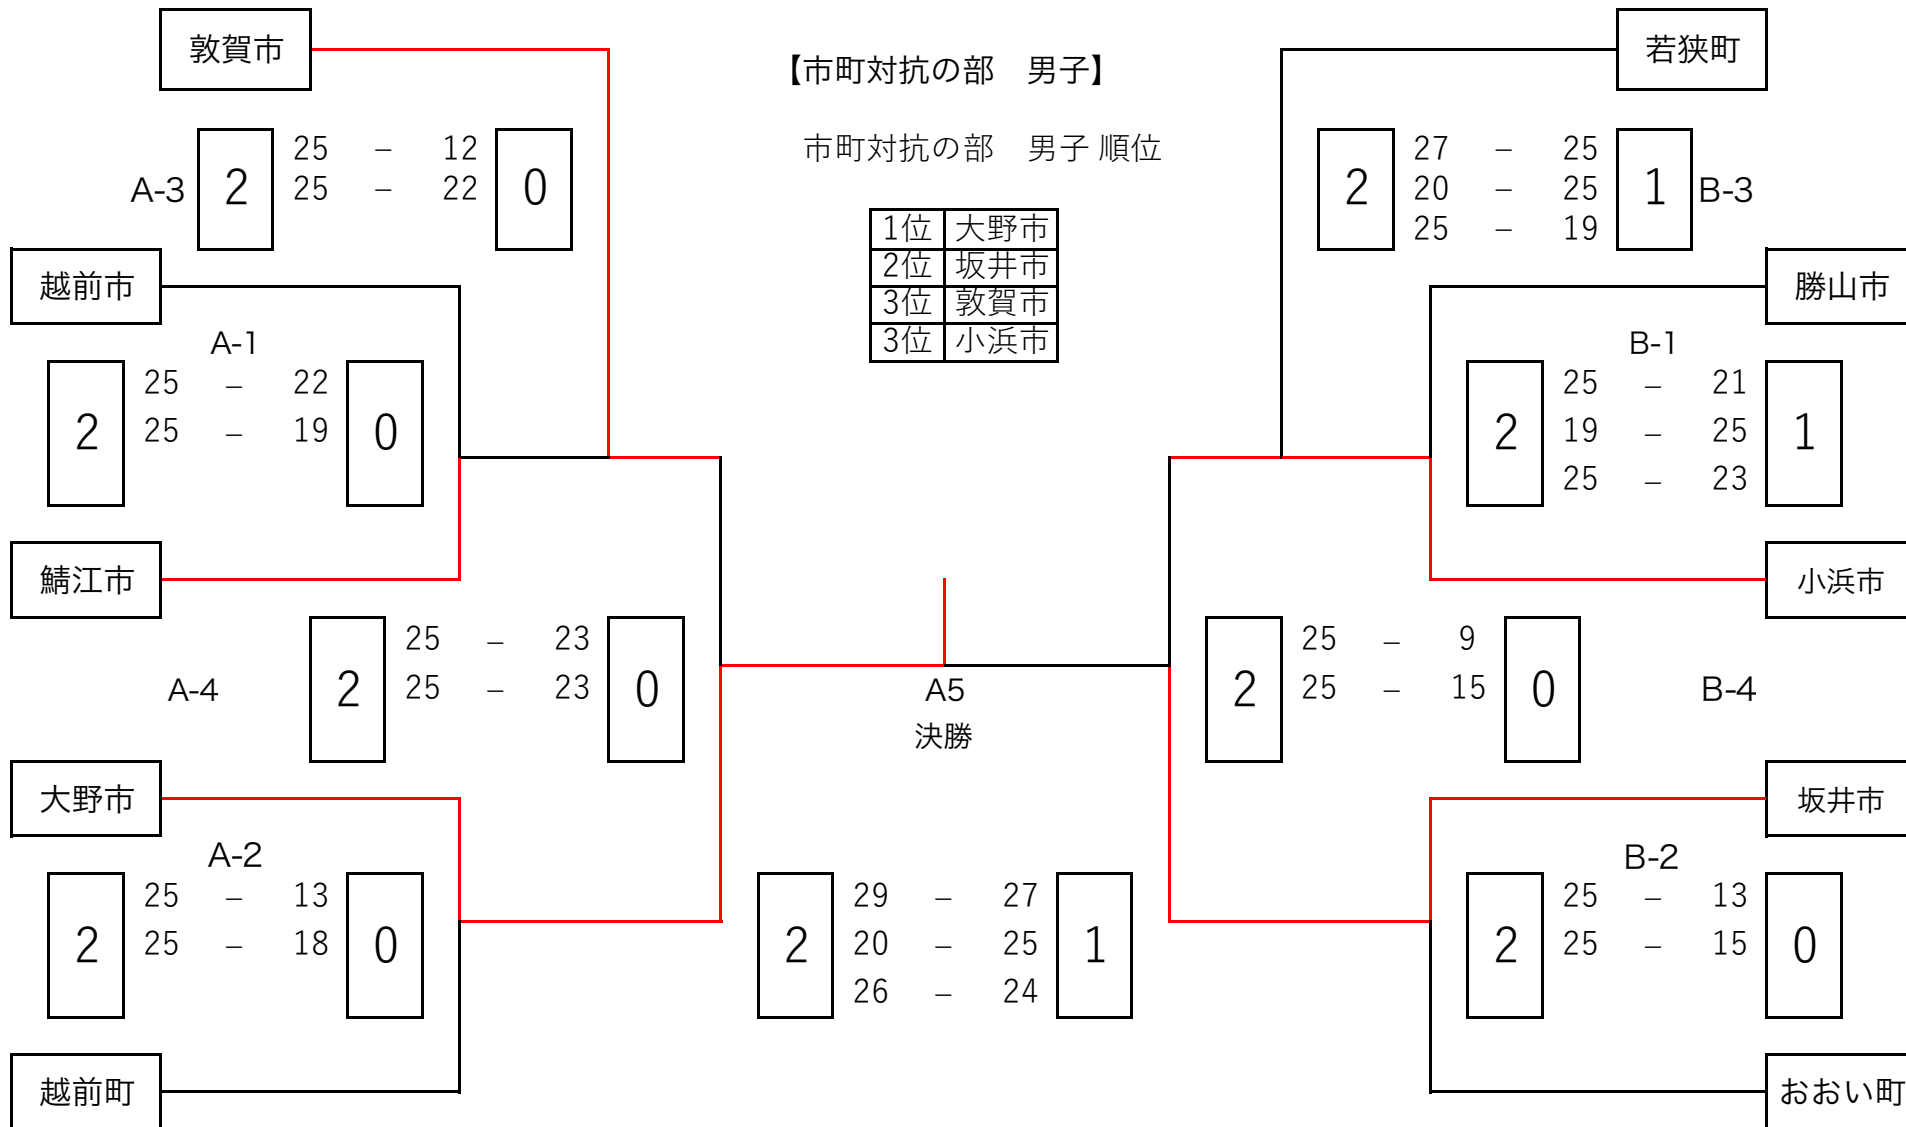

【市町対抗の部 男子】

市町対抗の部 男子 順位

1位	大野市
2位	坂井市
3位	敦賀市
3位	小浜市

【市町対抗の部 女子】 C1 決勝

市町対抗の部 女子 順位

1位	越前市
2位	鯖江市