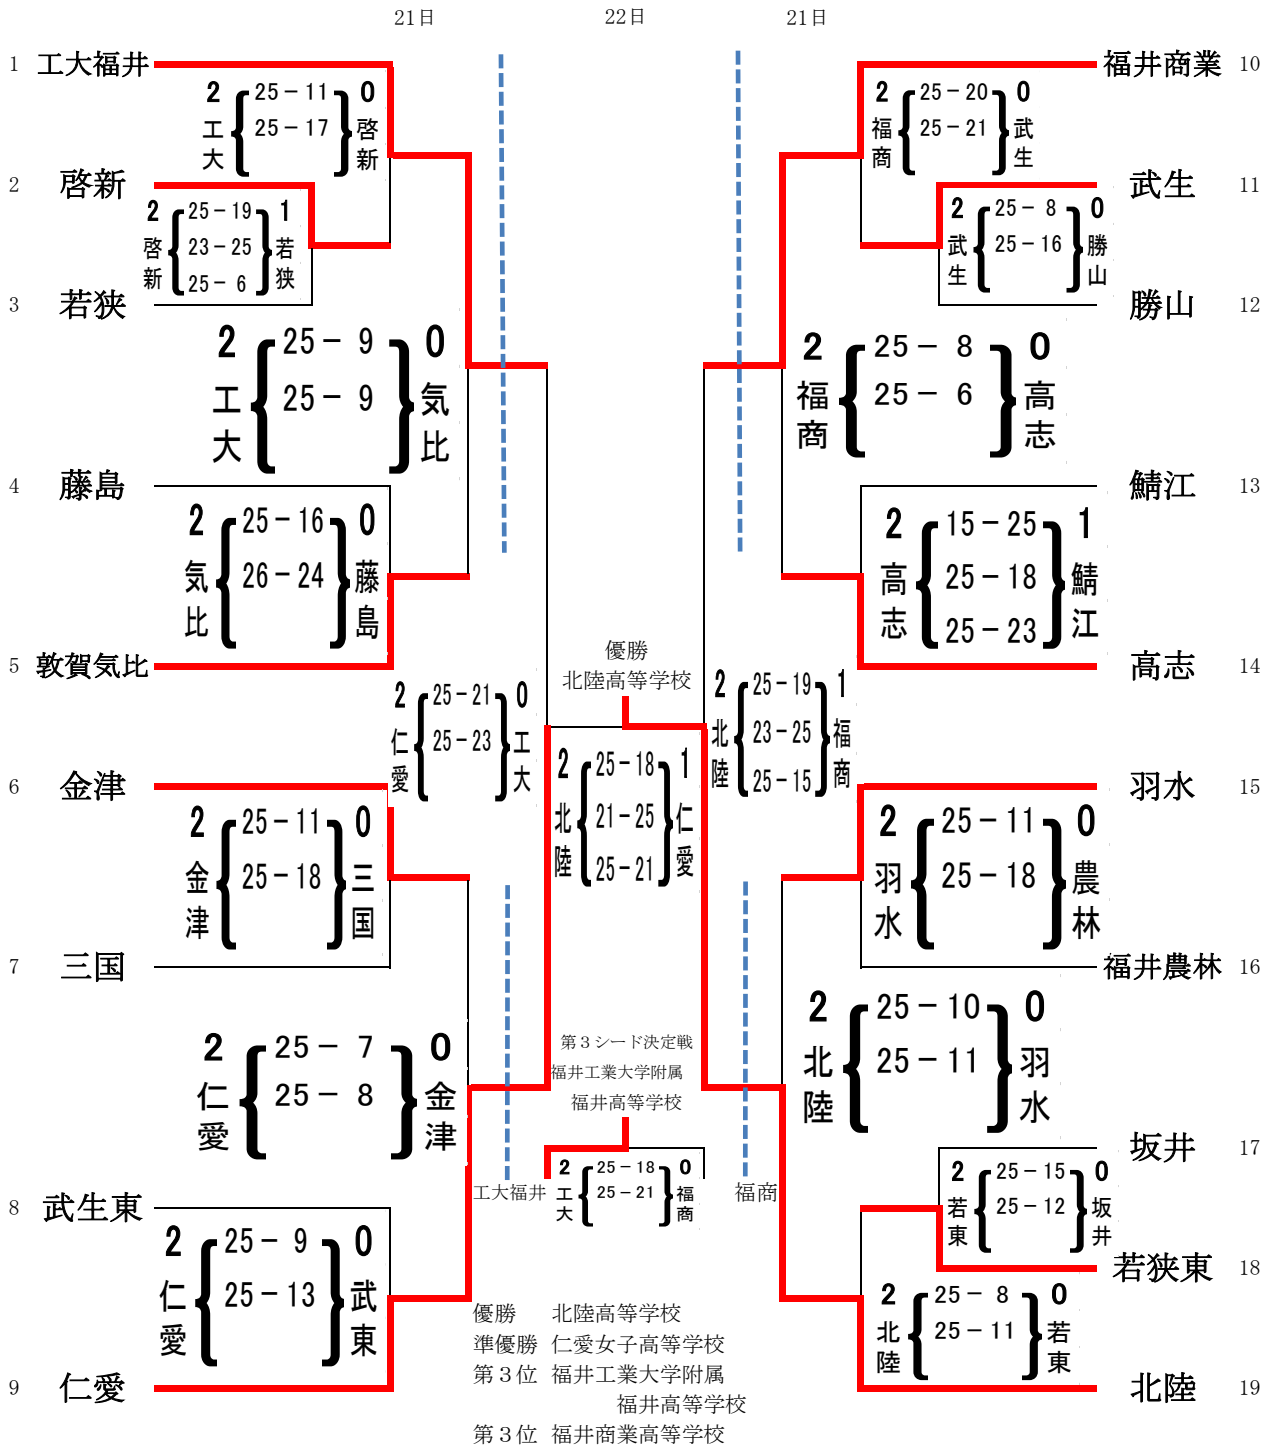

・ ○ 印の13チームとシードチーム(工大福井、鯖江、大野、福井農林)は、明日の決勝トーナメントに進出。  
 なお、今大会、1位から4位までのチームは、2月12日~13日 福井県福井市で行われる第23回北信越高校新人バレーボール大会に出場します。

# 令和3年度 福井県高等学校新人大会(バレーボール競技)

○印の15チームとシードチーム(工大福井、北陸、福井商業、仁愛)は、明日の決勝トーナメントに進出。

なお、今大会、1位～4位までのチームは、2月12日～13日 福井県福井市で行われる第23回北信越高校新人バレーボール大会に出場します。

## 女子決勝トーナメント

日時:令和3年 11月 21, 22日 場所:福井市体育館

上位4チームは、2月12日～13日 福井県福井市で行われる  
第23回北信越高校新人バレーボール大会に出場します。