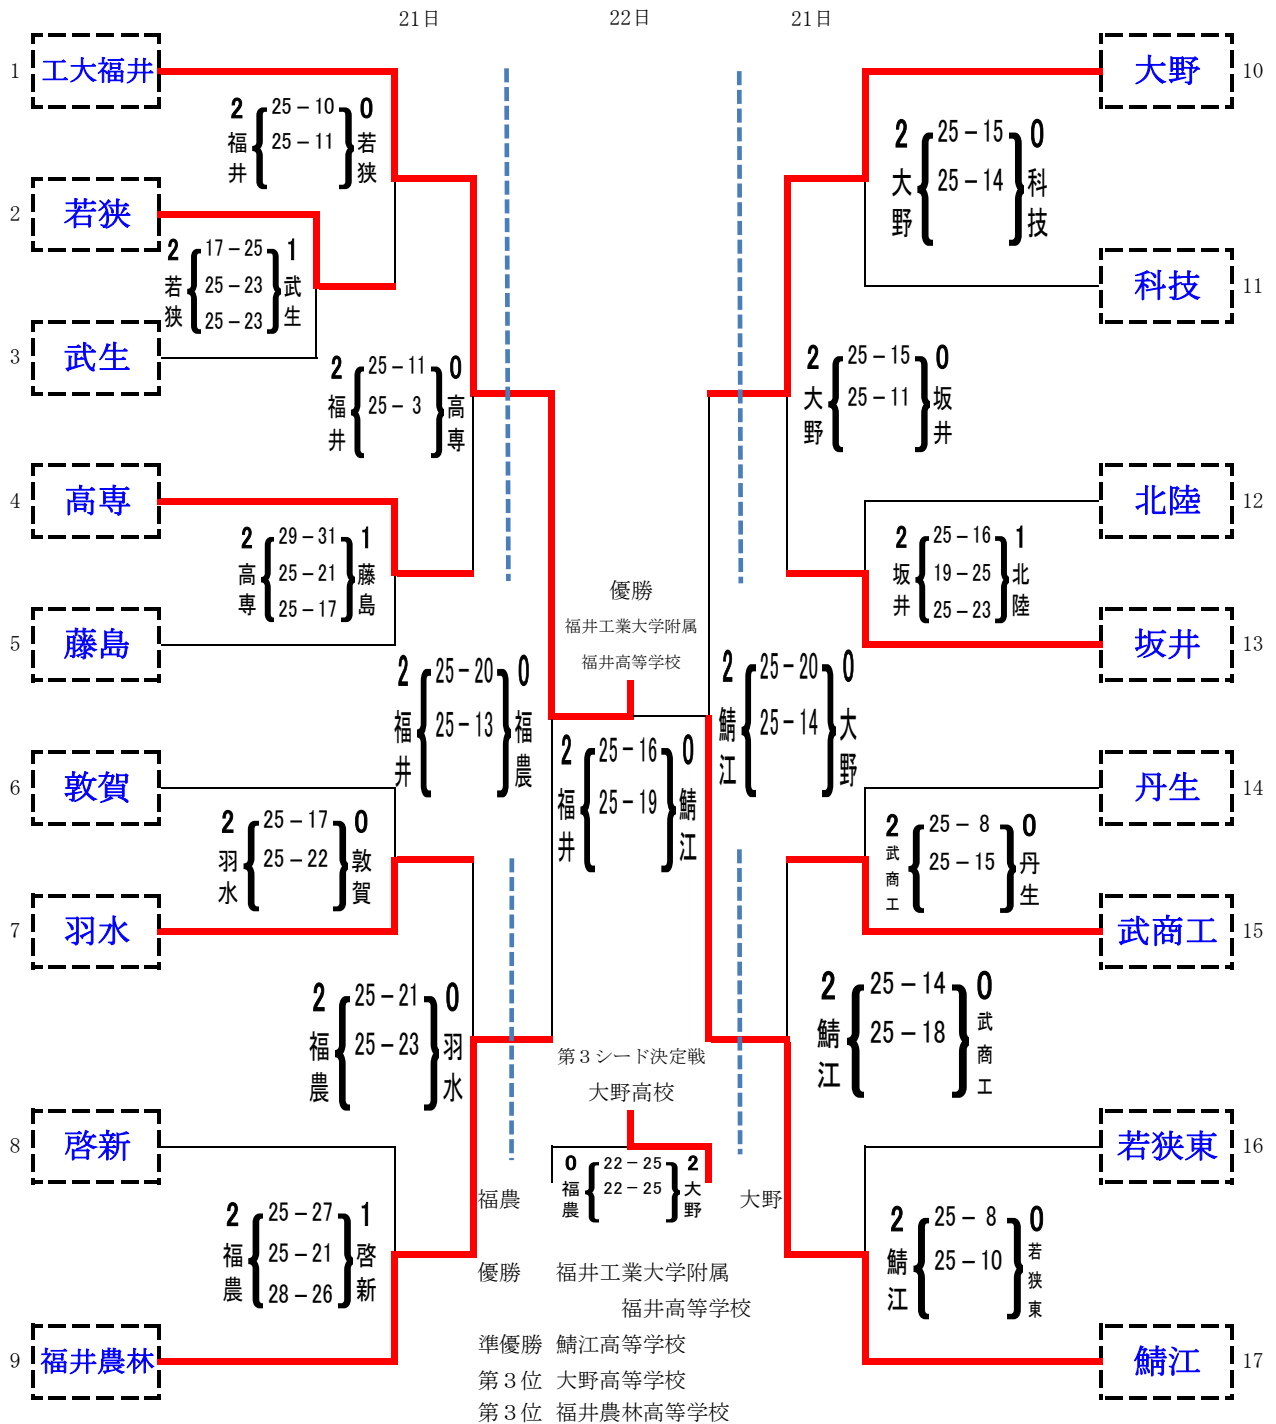

令和3年度 福井県高等学校新人大会(バレーボール競技)

男子決勝トーナメント

日時: 令和3年 11月 21, 22日 場所: 鯖江高校、福井市体育館

上位4チームは、2月12日～13日 福井県福井市で行われる第23回北信越高校新人バレーボール大会に出場します。